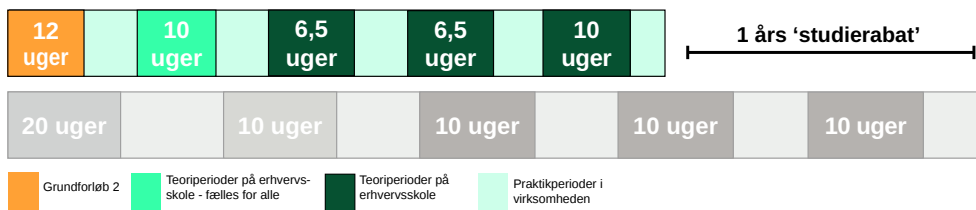

Dygtige vvs-energispecialister er eftertragtede både i Danmark og i udlandet, og du har masser af muligheder for at få et spændende arbejde og en god løn, når du er udlært.

Du bliver ekspert i blandt andet energioptimering, miljøvenlig opvarmning og grøn energi, og du kan være sikker på, der vil være stor efterspørgsel på netop din viden mange år frem.

En vvs-energiuddannelse også en sikker genvej til en alsidig hverdag med skiftende arbejdsopgaver og et væld af muligheder for videreuddannelse og karriereveje.

På specialet vvs-energispecialist kan du få et helt års 'studierabat', hvis du kommer med en studentereksamen i bagagen.

Sådan kommer du i gang

Som student begynder du direkte på 2. grundforløb, der varer 12 uger.

Du søger efter en lærerplads, mens du går på grundforløb - eller du kan vælge at finde en læreplads, inden du starter.

Når du har en uddannelsesaftale med en læreplads, får du løn under hele din uddannelse.

Med en studentereksamen, kan du gennemføre uddannelsen på kun 3 år. Det kræver blot, at du har afsluttet dansk på a-niveau, matematik og fysik på b-niveau og samfundsfag på c-niveau.

Hvis du ikke opfylder ovenstående krav kan du måske alligevel få afkortet uddannelsen – kontakt din nærmeste erhvervsskole for mere info.

Se mere på
vvs-energiuddannelsen.dk

Vvs-energispecialet for studenter
3 år, heraf 48,5 skoleuger

Ordinært vvs-energispecial
4 år, heraf 60 skoleuger

Kontakt

CELF (Nykøbing F.)
Roskilde Tekniske Skole
EUC Sjælland (Næstved)
Selandia (Slagelse)

Tino Jørgensen,
Michael Nørholt,
Elsebeth Pedersen,
Birte Jæger,

tlf: 54888888, mail: tij@celf.dk
tlf: 30783196, mail: mno@rts.dk
tlf: 25235715, mail: elpe@eucsj.dk
tlf: 28447796, mail: bjza@sceu.dk